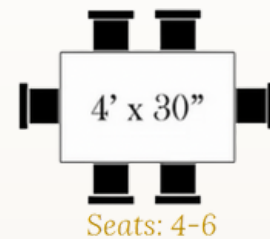

TABLE SEATING GUIDE

Standard height tables are 30" H. Cocktail Tables are 48" H.

ROUND TABLES

BANQUET TABLES

COCKTAIL TABLES

SQUARE TABLES