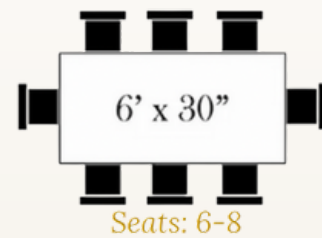

TABLE SEATING GUIDE

Standard height tables are 30" H. Cocktail Tables are 48" H.

ROUND TABLES

BANQUET TABLES

COCKTAIL TABLES

SQUARE TABLES