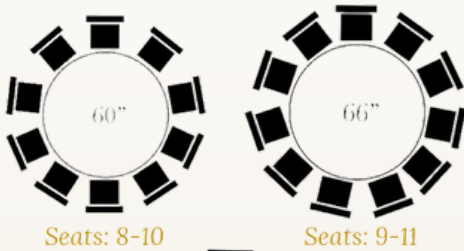

TABLE SEATING GUIDE

Standard height tables are 30" H. Cocktail Tables are 48" H.

ROUND TABLES

BANQUET TABLES

COCKTAIL TABLES

SQUARE TABLES