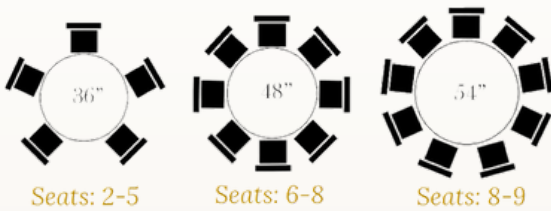

TABLE SEATING GUIDE

Standard height tables are 30" H. Cocktail Tables are 48" H.

ROUND TABLES

BANQUET TABLES

COCKTAIL TABLES

SQUARE TABLES